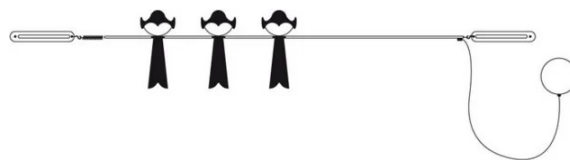

Le Rondini

Elio Martinelli

Type d'appareil A mur
Utilisation Intérieur

couleurs disponibles

230V 3x 3 W 350 lm (1050lm)

lumière indirecte

Applique composée de deux conducteurs chromés fixés à deux supports métalliques peints à fixer au mur et de trois hirondelles en aluminium peintes qui peuvent être positionnées à volonté sur les deux conducteurs. Pour ampoules Led (incluses). Complet avec alimentation 230/12V dans le rosace en aluminium peint à fixer au mur.

Famille	Le Rondini
Type	A mur
Utilisation	Intérieur

Dimensions

Profondità	28 cm
Lunghezza	162 cm
Longueur du câble d'alimentation	0 cm
Poids	2 Kg

Matériaux

Structure	laiton	Elementi	feraluminium
Rosace	fer		